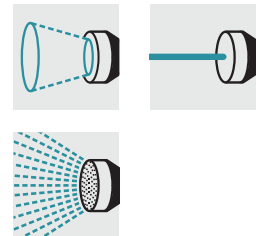

1 Эргономичное управление клапаном

- Регулировка уровня потока воды

2 Легкая фиксация открытого положения пистолета

- Для комфортного постоянного полива.

3 настраиваемые струи: душ, точечный полив, конусная струя

№ для заказа		2.645-266.0
Штрих-код (EAN)		4054278047515
Масса	кг	0,13
Масса (с упаковкой)	кг	0,16
Размеры (Д × Ш × В)	мм	215 × 57 × 113

Комплектация

Число видов струй	3
Фиксатор на рукоятке	■
Регулировка расхода воды	■
Функция самопроизвольного слива воды	■
Коническая струя	■
Аэрозольная струя	-
Горизонтальная веерная струя	-
Льющаяся струя	-
Точечная струя	■
Леечная струя	■
Вертикальная веерная струя	-